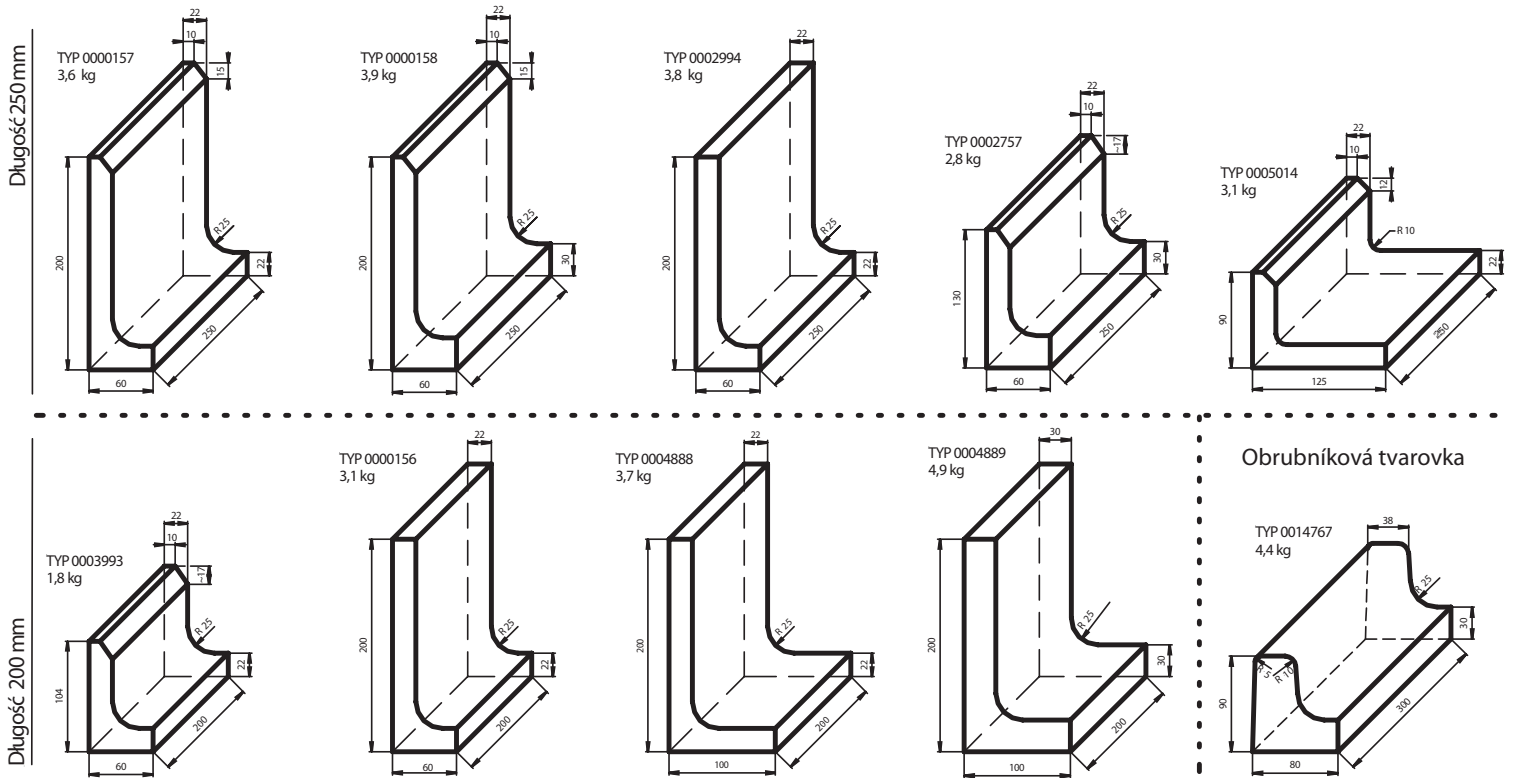

Vyráběné typy L - kusů