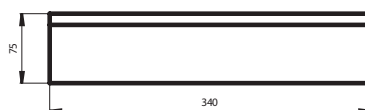

TYP 0010983
1,1 kg

Pasek cokołu