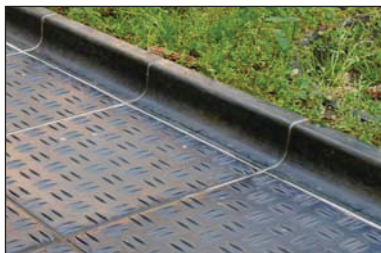

Bazaltowe L - kształtki (cokół)

CZECH REPUBLIC

Bazalt jest materiał, którego trwałość przekracza nie tylko tysiąclecia, lecz i tysiąclecia. Jest materiałem naturalnym, który topieniem i odlewaniem do form otrzymuje swoją nową postać i kształt. Znakomity zbiór właściwości fizykalnych można na przykład wykorzystać u kształtek przy wykończeniu podłogi przy ścianie. Produkowane L-kształtki (wielu typów) służą do doskonałego połączenia posadzki ze ścianą. Promień w rogu L-kształtki przyczynia się do dobrego czyszczenia całej posadzki i ty i lepsza higiena.

Vyráběné typy L - kusů

EUTIT s.r.o.

Stará Voda 196
353 01 Mariánské Lázně
CZECH REPUBLIC

Tel.: +420 354 789 141
Fax.: +420 354 691 480
e-mail: eutit@eutit.cz
www.eutit.cz

Kontakt Polska:
+48 605 600 308